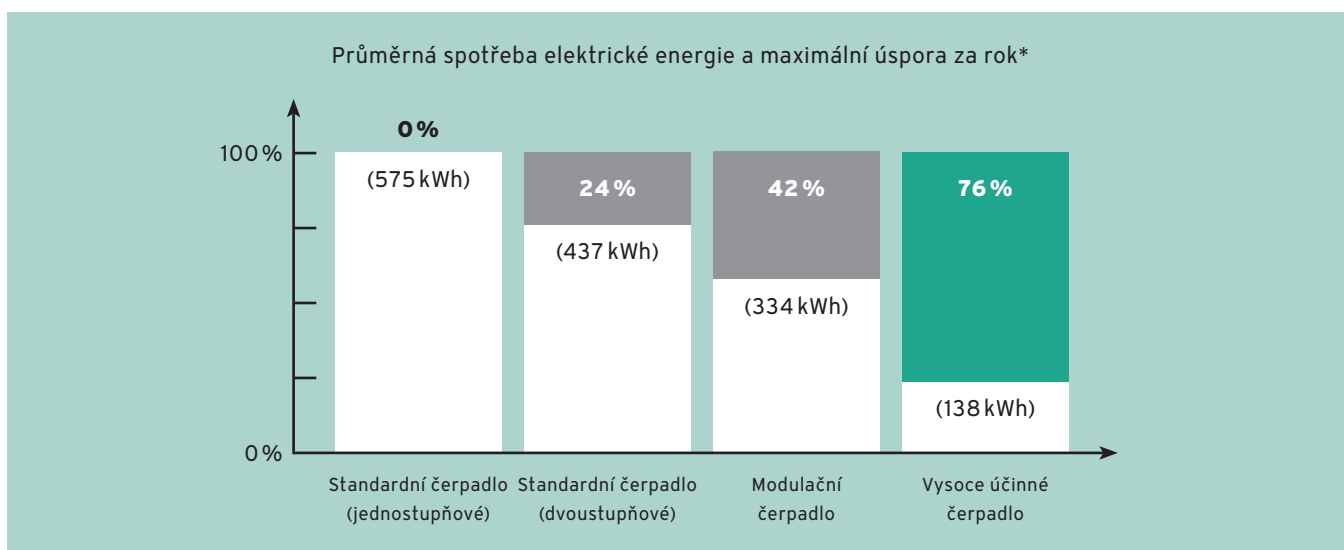

Nechte si nainstalovat technologii zítřka - již dnes.

Nižší náklady na elektřinu

Zákazníci často ani nevědí, že mají ve svém domě či bytě přímo energetického žrouta: a to konvenční čerpadlo v kotli. Je to obvykle komponent s největší elektrickou spotřebou v běžné domácnosti. Vysoce účinné čerpadlo je následně jedna z nejlepších možností, jak nejrychleji a nejsnadněji snížit náklady na elektřinu. Zejména tehdy, když je nutná výměna starého čerpadla za nové v případě poruchy. Tato výměna má však smysl v každém případě - pro váš rodinný rozpočet a rovněž pro životní prostředí.

Není nic lepšího než originál

Pro většinu výrobků Vaillant nabízíme speciálně vyvinuté vysoce účinné oběhové čerpadlo. Jinými slovy, čerpadlo, které splňuje veškeré požadavky zákazníků. Jako originální náhradní díl zaručuje rychlou montáž, bezproblémový provoz a samozřejmě vyšší hospodárnost.

Výhody pro zákazníka díky použití vysoce účinného čerpadla

- Investice do budoucnosti
- Menší spotřeba elektrické energie
- Doba návratnosti investice v řádu několika málo let*
- Vysoká provozní spolehlivost díky originálnímu náhradnímu dílu
- Ekologické řešení díky snížené spotřebě el. energie

*Úspory a doba návratnosti závisí na ročních provozních hodinách čerpadla, stavu topného systému a příslušného tarifu elektrického odběru.

Vaillant Group Czech s.r.o.
Plzeňská 188, 252 19 Chrástřany
www.vaillant.cz, vaillant@vaillant.cz