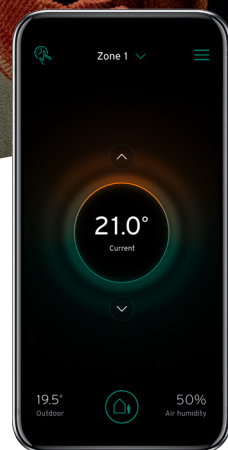

## Zajistit komfort vašeho domova nebylo nikdy snazší

System chytrého vytápění pro váš domov: spravujte sami svá topná zařízení a nastavte si systém dle vlastních preferencí. **Intuitivní aplikace myVAILLANT vám umožní kontrolovat, optimalizovat a spravovat váš topný systém.** Kdykoli, odkudkoli a s informacemi v reálném čase. Přesně tak, jak chcete.