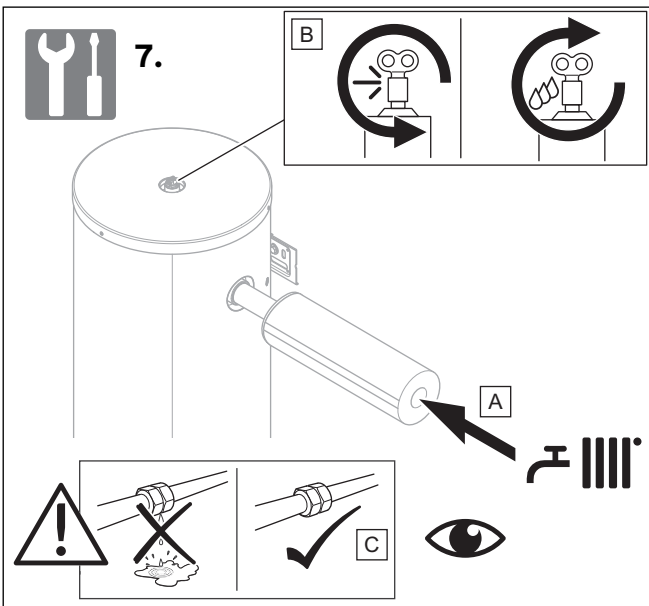

|  |     |      |
|--|-----|------|
|       | kg  | 24,2 |
|       | l   | 45   |
| PMS max.   | bar | 3,0  |
|  | MPa | 0,3  |
|  max. | °C  | 85   |
|  min. | °C  | 5    |