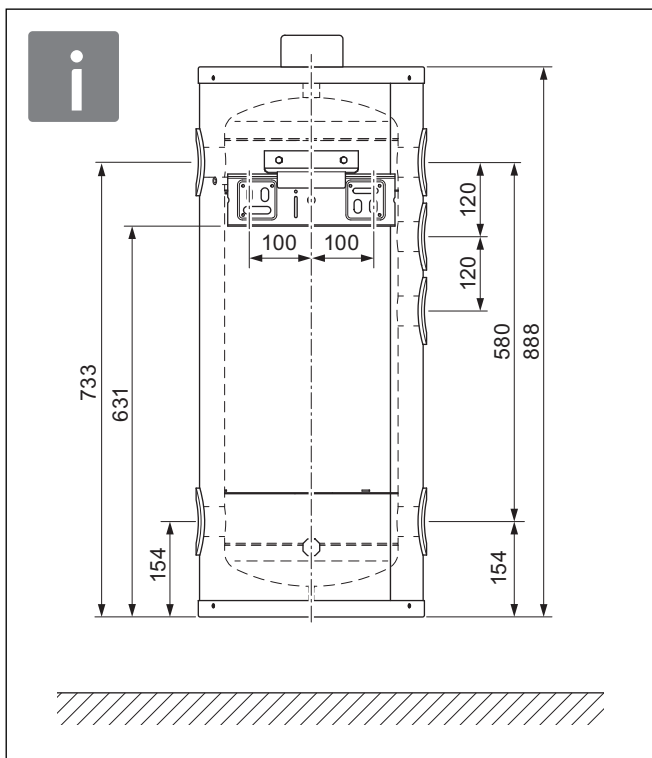

|  |     |      |
|--|-----|------|
|       | kg  | 24,2 |
|       | l   | 45   |
| PMS max.   | bar | 3,0  |
|  | MPa | 0,3  |
|  max. | °C  | 85   |
|  min. | °C  | 5    |