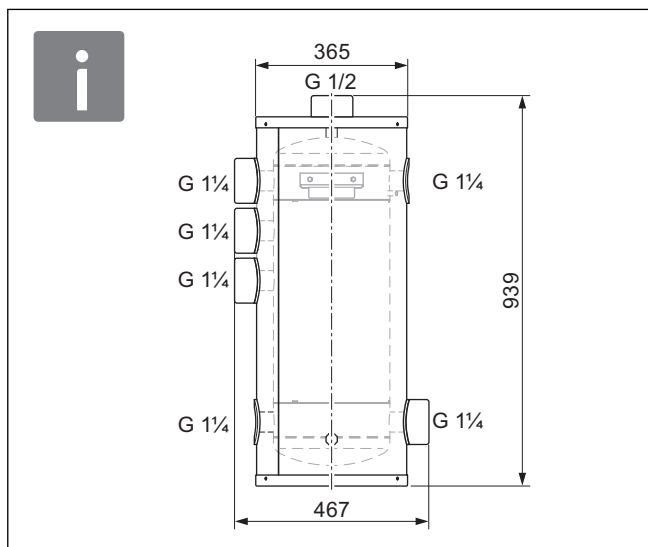

|  |     |      |
|--|-----|------|
|       | kg  | 24,2 |
|       | l   | 45   |
| PMS max.   | bar | 3,0  |
|  | MPa | 0,3  |
|  max. | °C  | 85   |
|  min. | °C  | 5    |