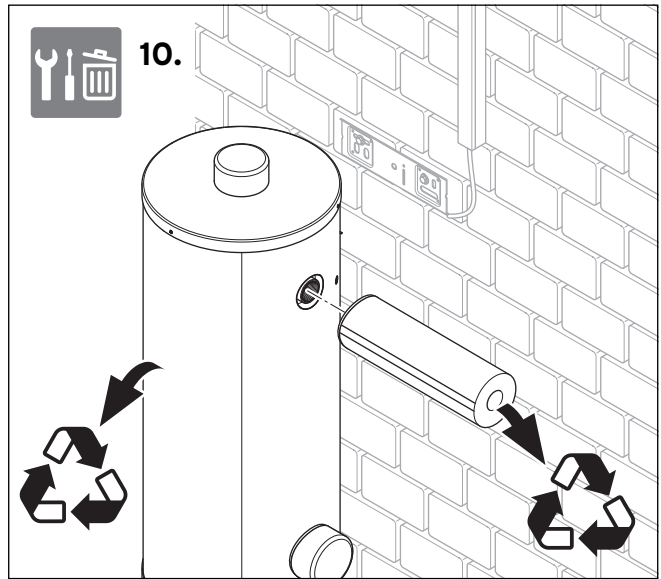

|  |     |      |
|--|-----|------|
|       | kg  | 24,2 |
|       | l   | 45   |
| PMS max.   | bar | 3,0  |
|  | MPa | 0,3  |
|  max. | °C  | 85   |
|  min. | °C  | 5    |