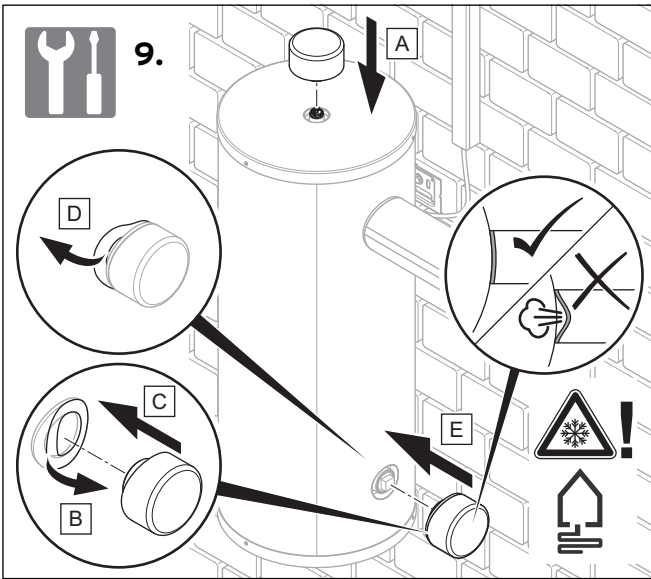

|  |     |      |
|--|-----|------|
|       | kg  | 24,2 |
|       | l   | 45   |
| PMS max.   | bar | 3,0  |
|  | MPa | 0,3  |
|  max. | °C  | 85   |
|  min. | °C  | 5    |