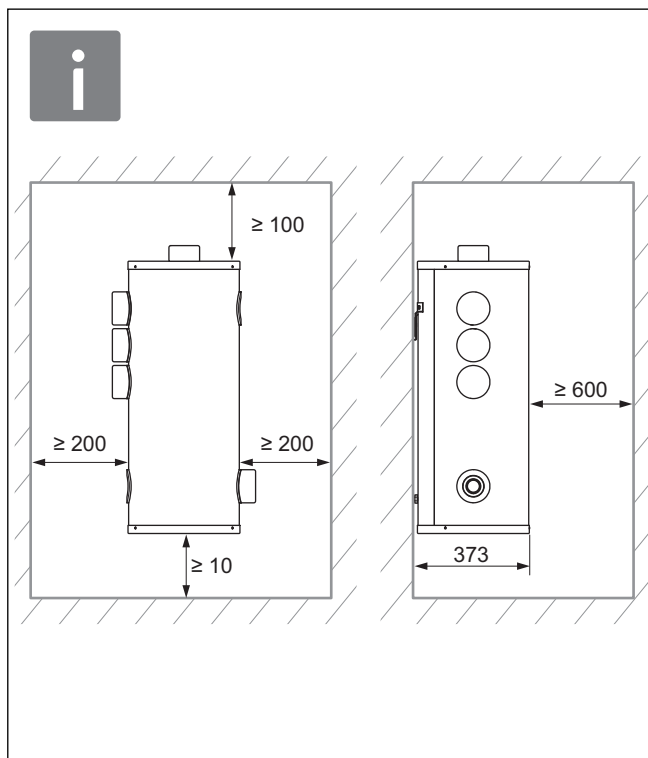

|  |     |      |
|--|-----|------|
|       | kg  | 24,2 |
|       | l   | 45   |
| PMS max.   | bar | 3,0  |
|  | MPa | 0,3  |
|  max. | °C  | 85   |
|  min. | °C  | 5    |