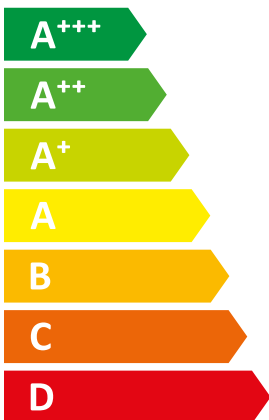

ENERG

енергия · ενέργεια

Y

IJA

IE

IA

Vaillant

VWL 75/6 A 230V

55°C

35°C

A++

A+++

- dB

55 dB

2019

811/2013